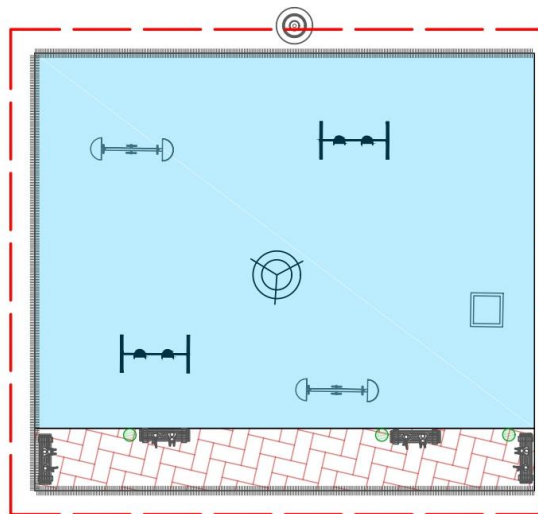

82K-004

Меджидова

Сельская администрация

ул. Г. Царасы

Yandex

ГЕНПЛАН УЧАСТКА М 1:500

Технико-экономические показатели		
Наименование	Ед.измерения	Кол-во
Общая площадь	кв.м	224
Площадь тротуарной дорожки	кв.м	34
Площадь детской площадки	кв.м	192

Условные обозначения	
Обозначение	Наименование
	Тротуарная плитка
	Детская площадка
	Граница участка
	Забор

Спецификация элементов благоустройства		
№ п/п	Наименование	Кол-во, шт.
1	Скамейка	4
2	Урна	3
3	Опора наружного освещения	1
4	Игровой комплекс мини	1
5	Качели двухпрлетные	2
6	Карусель	1
7	Качалка-балансир	2
8	Горка с лестницей	1